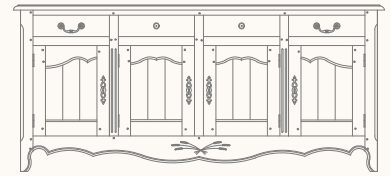

Jahnstrasse 26 17033 Neubrandenburg

Email: info@nostalgischekuechen.de

Service Tel.: 0395 - 5666581

Marguerite de Provence

Marquerite de Provence

2189 - dim. 65x43 H.94
 Confiturier 1 porte 1 tiroir.
 Cupboard 1 drawer 1 door.
 Niedriger Schrank
 1 Schublade, 1 Tür.

2289 - dim. 113x49 H.94
 Bahut 2 portes 2 tiroirs.
 Sideboard 2 doors 2 drawers.
 Anrichte 2 Türen, 2 Schubladen.

2389 - dim. 161x49 H.94
 Bahut 3 portes 3 tiroirs.
 Sideboard 3 doors 3 drawers.
 Anrichte 3 Türen, 3 Schubladen.

2489 - dim. 209x49 H.94
 Bahut 4 portes 4 tiroirs.
 Sideboard 4 doors 4 drawers.
 Anrichte 4 Türen, 4 Schubladen.

4489 - dim. 65x43 H.140
 Meuble d'appui
 1 porte 1 tiroir 1 niche.
 Highboard
 1 door 1 drawer 1 niche.
 Highboard
 1 Tür, 1 Schublade, 1 Nische,
 1 herausnehmbarer
 Flaschenhalter.

4189 - dim. 80x56 H.180
 Bonnetière 1 porte 1 tiroir.
 Cabinet 1 door 1 drawer.
 Hoher Schrank,
 1 Tür, 1 Schublade.

3489 - dim. 73x33 H.180
 Bibliothèque petit poucet
 2 boîtes à sel
 3 étagères dont 2 réglables.
 Bookcase 2 saltbox drawers
 Bücherschrank,
 2 Salzkasten-Schubladen.