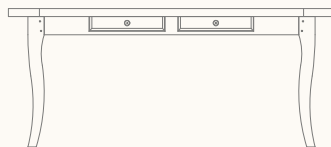

6489 - dim. 60x58 H.90
 Billot, 1 tiroir, 1 étagère, 1 range bouteilles,
 1 planche desserte, porte-torchons,
 planche à découper.
 Island, 1 drawer, 1 shelf, 1 bottle rack, 1
 side service board/backsplash with towel
 rail, removable shopping board top.
 Insel, 1 Schublade,
 1 Regal, 1 Flaschenhalter, 1 Beistellbrett /
 Tragschale mit Handtuchhalter, abnehm-
 bare Schneidbrettsplatte.

6277 - dim. 110x43 H.90
 Console / Séparation
 aménagement au choix : ici 3 boîtes
 à sel traversantes, 3 étagères.
 Console - 3 saltboxes and 3 shelves.
 Konsole, 3 Saltkisten, 3 Regale.

6377 - dim. 140x43 H.90
 Console / Séparation grand modèle
 aménagement au choix :
 ici 4 boîtes à sel traversantes, 3 étagères.
 Console - 4 saltboxes and 3 shelves.
 Konsole, 4 Saltkisten, 3 Regale.

7888 - dim. 110x55 H.50
 Table basse 2 tiroirs.
 Coffee table 2 drawers.
 Couchtisch, 2 Schubladen.

8088 - dim. 44x40 H.89
 Chaise dos croisé assise bois.
 X-shaped back chair, wooden seat.
 Stuhl mit Kreuzrückenlehne,
 mit Holz Sitzfläche.

71049C - dim. 180x90 H.77
 Table de ferme plateau fixe ép. 4,5 cm,
 2 tiroirs, pieds chantournés,
 rallonges en bout en option.
 Fixed framed top table 4,5 cm th., 2 drawers,
 cabriole legs, extensions as option.
 Tisch mit fester Tischplatte 4,5 cm dick
 in Rahmenkonstruktion, 2 Schubladen,
 geschweifte Beinen.