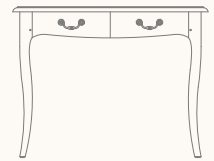

6088 - dim. 110x35 H.85
Console 2 tiroirs.
Console 2 drawers.
Bücherschrank
mit 4 ausstellbaren Regale.