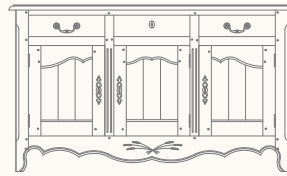

Jahnstrasse 26 17033 Neubrandenburg

Email: info@nostalgischekuechen.de

Service Tel.: 0395 - 5666581

Marguerite de Provence

Marquerite de Provence

2189 - dim. 65x43 H.94
 Confiturier 1 porte 1 tiroir.
 Cupboard 1 drawer 1 door.
 Niedriger Schrank
 1 Schublade, 1 Tür.

2289 - dim. 113x49 H.94
 Bahut 2 portes 2 tiroirs.
 Sideboard 2 doors 2 drawers.
 Anrichte 2 Türen, 2 Schubladen.

2389 - dim. 161x49 H.94
 Bahut 3 portes 3 tiroirs.
 Sideboard 3 doors 3 drawers.
 Anrichte 3 Türen, 3 Schubladen.

2489 - dim. 209x49 H.94
 Bahut 4 portes 4 tiroirs.
 Sideboard 4 doors 4 drawers.
 Anrichte 4 Türen, 4 Schubladen.

4489 - dim. 65x43 H.140
 Meuble d'appui
 1 porte 1 tiroir 1 niche.
 Highboard
 1 door 1 drawer 1 niche.
 Highboard
 1 Tür, 1 Schublade, 1 Nische,
 1 herausnehmbarer
 Flaschenhalter.

4189 - dim. 80x56 H.180
 Bonnetière 1 porte 1 tiroir.
 Cabinet 1 door 1 drawer.
 Hoher Schrank,
 1 Tür, 1 Schublade.

3489 - dim. 73x33 H.180
 Bibliothèque petit poucet
 2 boîtes à sel
 3 étagères dont 2 réglables.
 Bookcase 2 saltbox drawers
 Bücherschrank,
 2 Salzkasten-Schubladen.